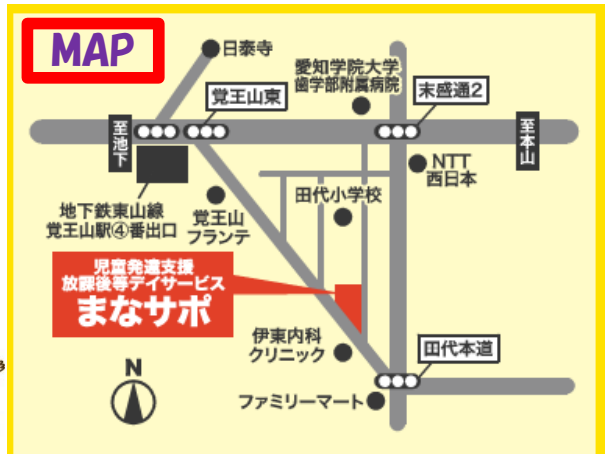

最寄駅 地下鉄東山線 覚王山駅 ④番出口から 徒歩7分